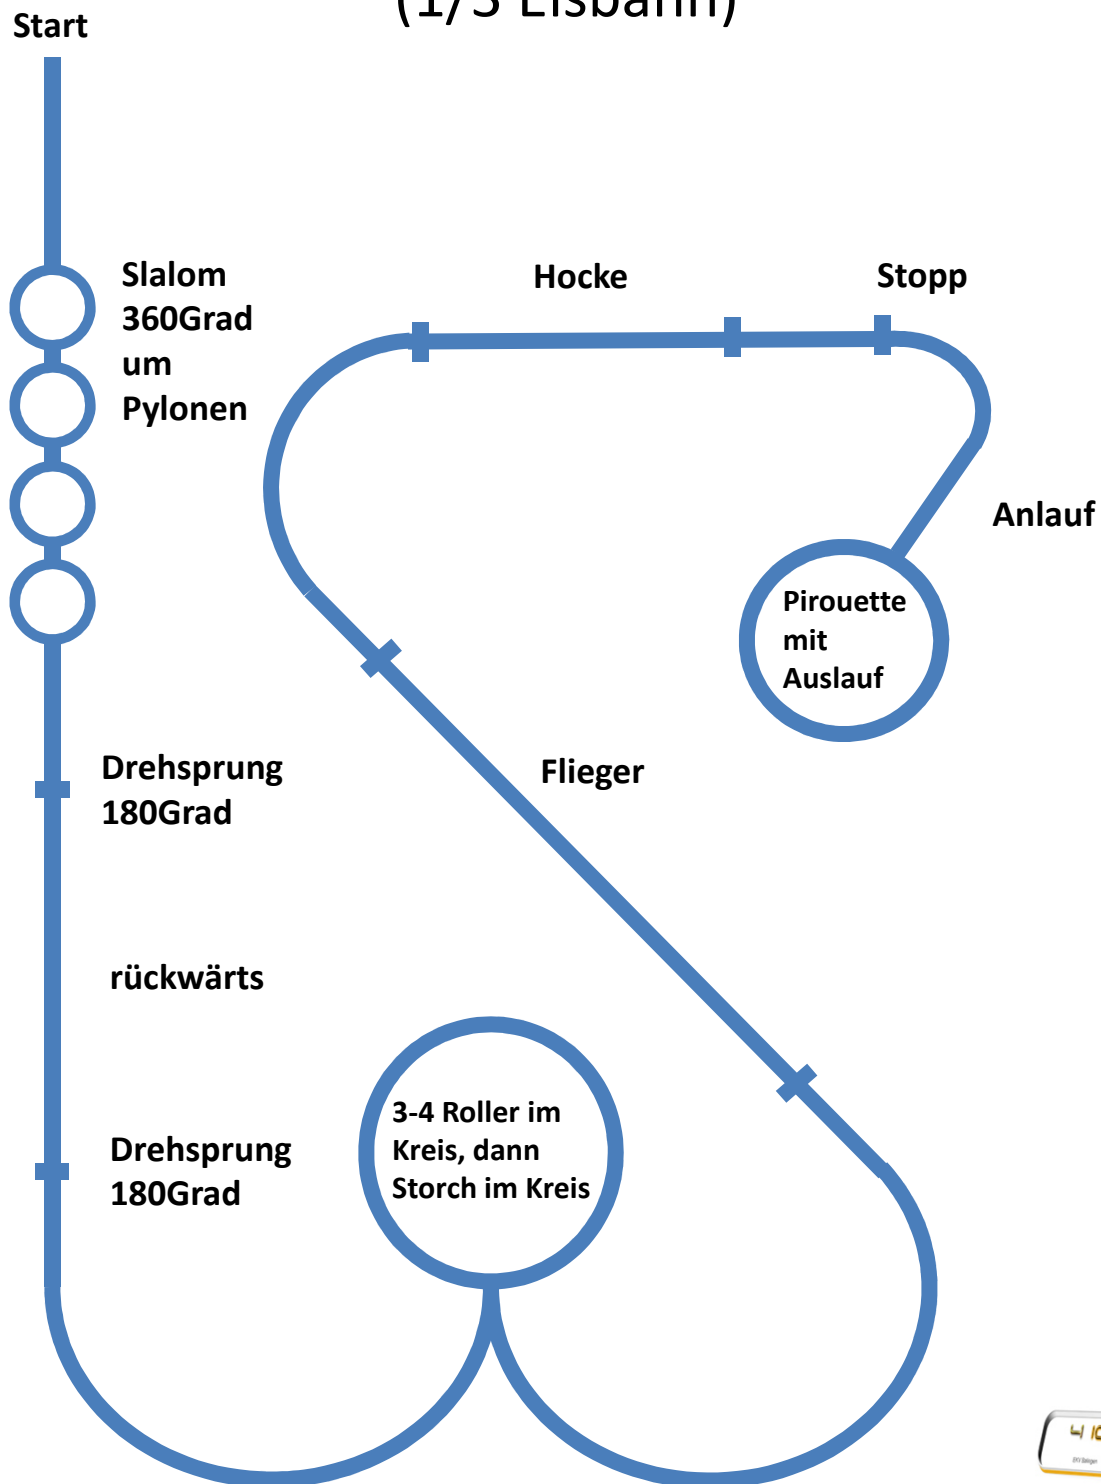

Parcours Standard

(1/3 Eisbahn)

JMenth
Stand Nov 2017